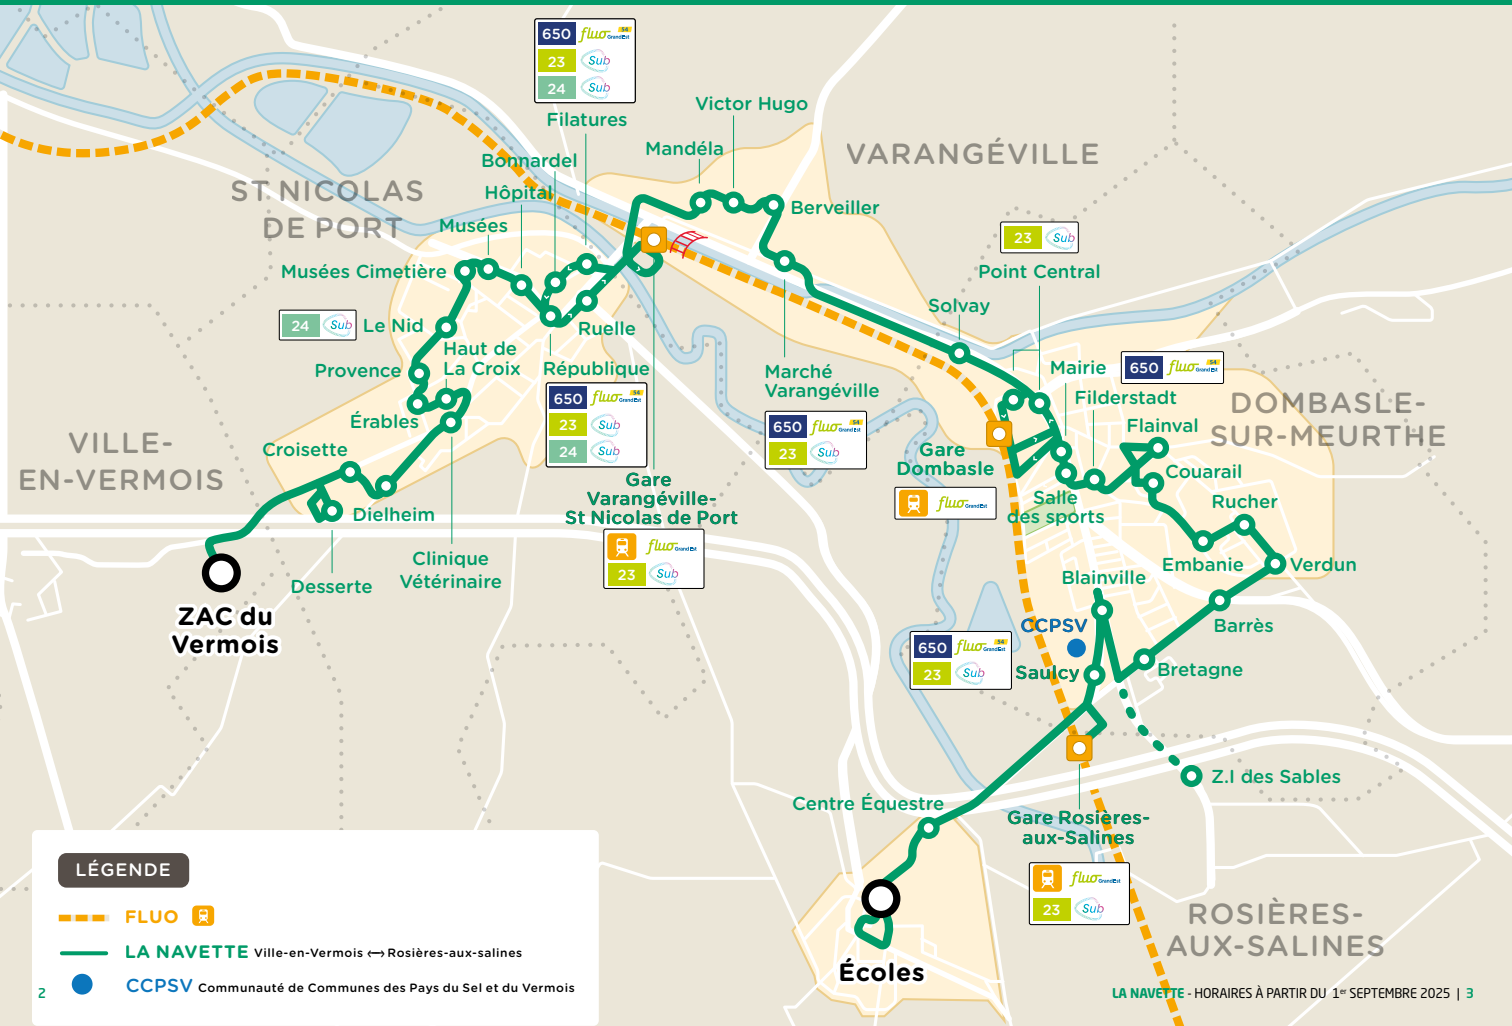

LA NAVETTE

PLUS DE PROCHE DE VOUS, PLUS PROCHE DE TOUT

*COMMUNAUTÉ DE COMMUNES
DES PAYS DU SEL ET DU VERMOIS*

Ville-en-Vermois

St Nicolas de Port

Varangéville

Dombasle-sur-Meurthe

Rosières-aux-Salines

➤ LES DÉPOSITAIRES :

DOMBASLE-SUR-MEURTHE

- **Tabac Cadeaux Confiserie**
53, rue Gabriel Péri (*arrêt le plus proche* « Marché / Point Central »)
- **Tabac Presse La Française**
6, rue Mathieu (*arrêt le plus proche* « Point Central »)
- **Tabac Au P'tit Chanceux**
108, av. du Gal Leclerc (*arrêt le plus proche* « Rosières »)
- **CCAS**
8 rue Saint-Don (*arrêt le plus proche* « Point Central »)

VARANGÉVILLE

- **Tabac Presse**
3, rue du Colonel Fabien (*arrêt le plus proche* « Monument »)
- **Aux Délices de Byzance**
50, rue Gabriel Péri (*arrêt le plus proche* « Marché »)
- **Distributeur Automatique de Titres** : Arrêt Point Central

ST NICOLAS DE PORT

- **Tabac La Basilique**
15 rue Simon Moycet (*arrêt le plus proche* « Ruelle / Bonnardel »)
- **CCAS**
4 bis place de la République (*arrêt le plus proche* « République »)
- **Tabac Les Oiseaux**
4 place de la République (*arrêt le plus proche* « Bonnardel »)
- **Tabac Les Cousins**
65 rue Anatole France (*arrêt le plus proche* « Ruelle »)